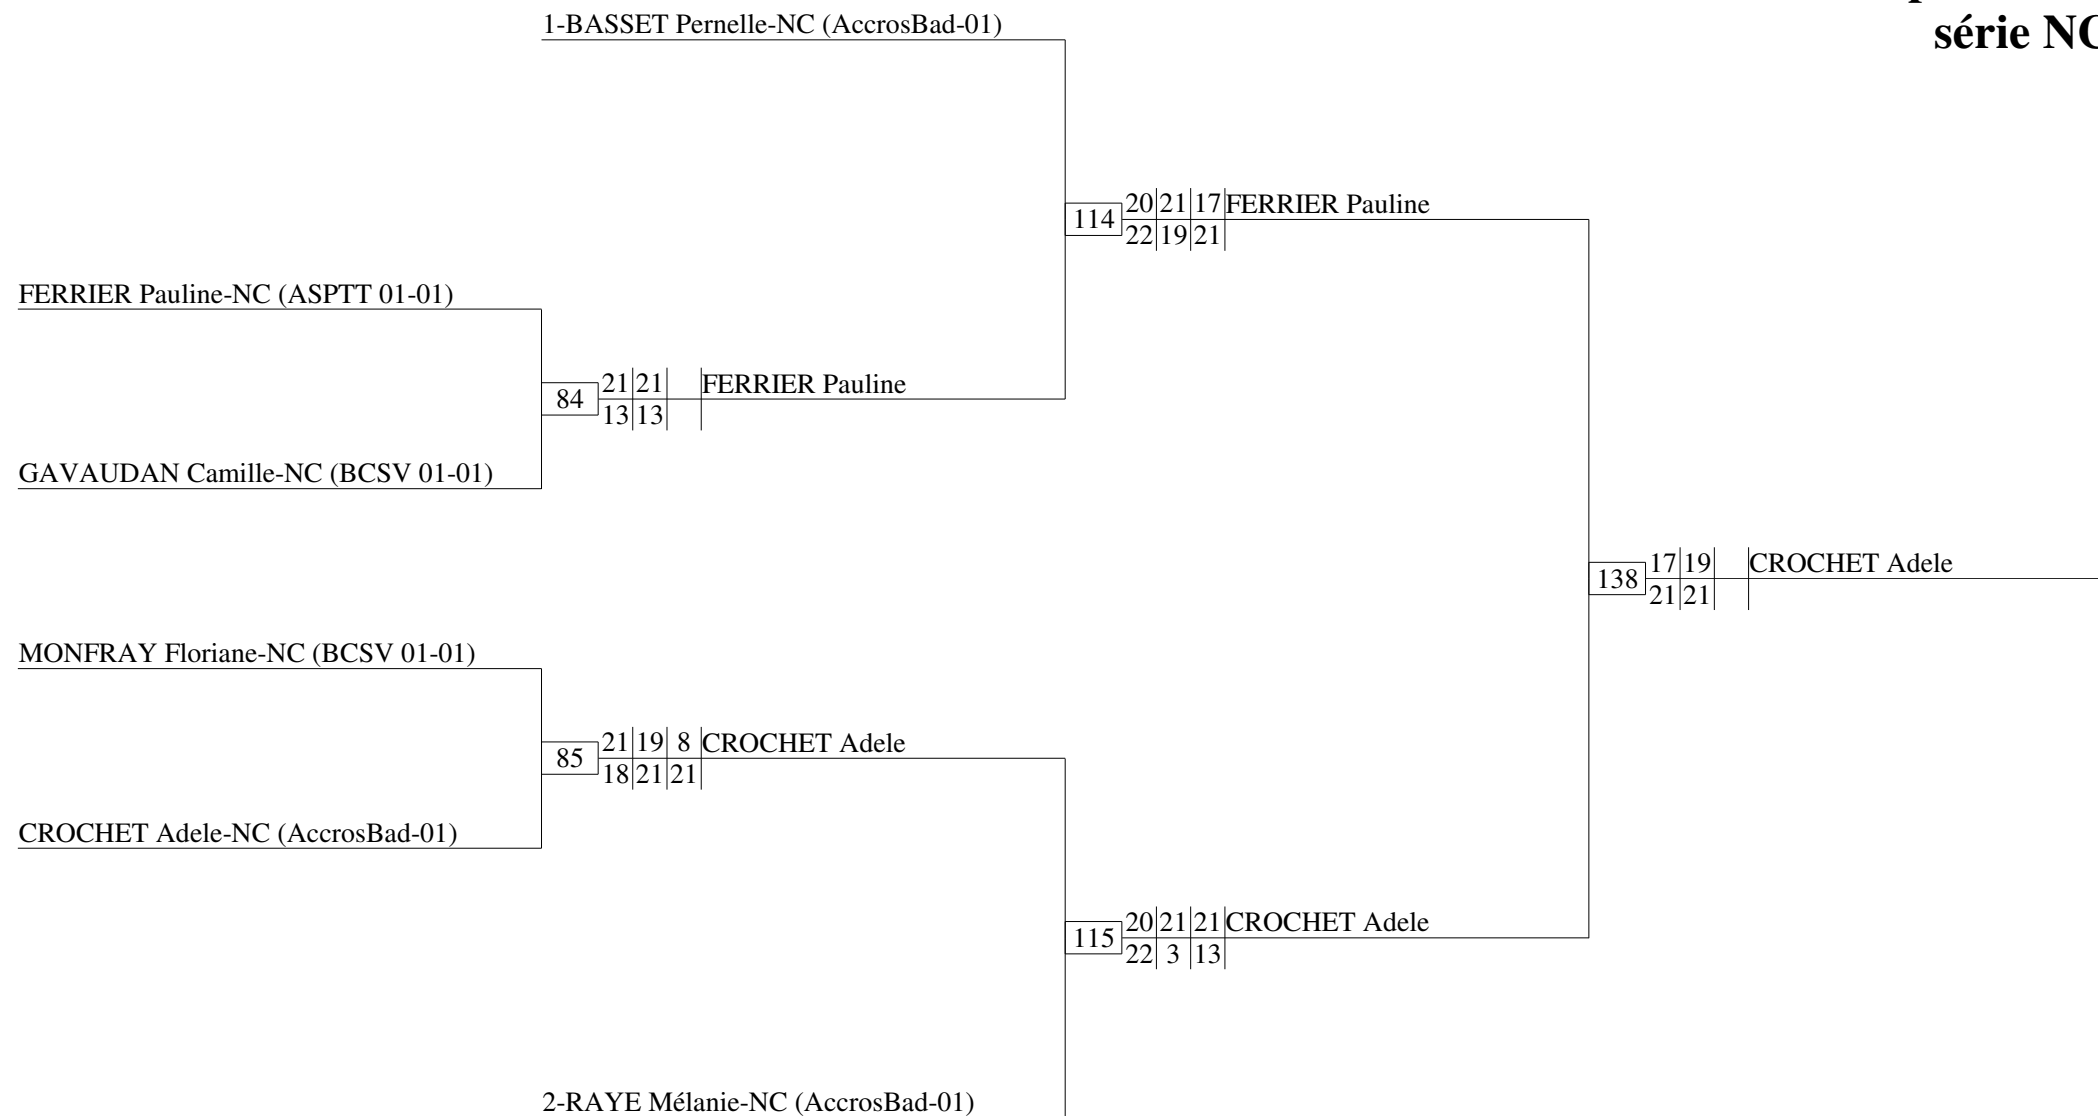

Championnat de l'Ain sénior et vétéran

simple dames
série NC